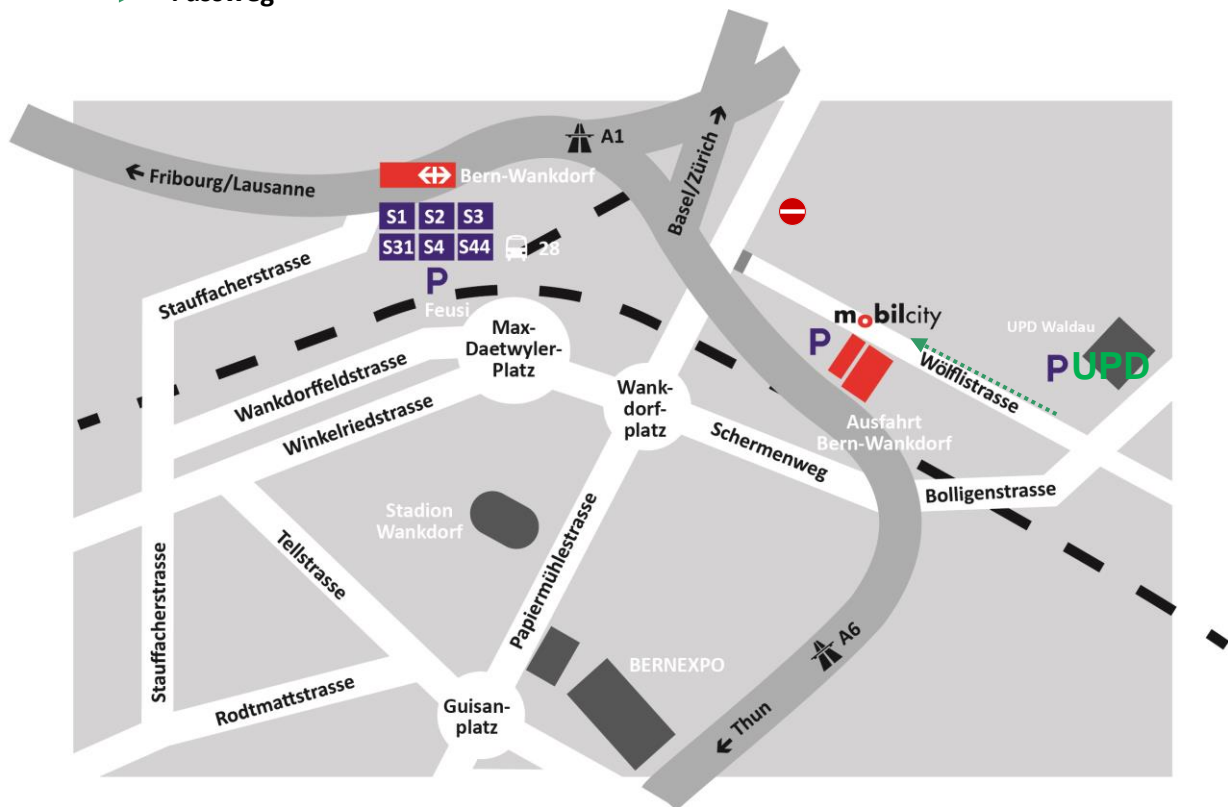

Wegbeschreibung

.....➔ = Fussweg

Mit dem Zug, Tram, Bus

Verschiedene Züge verkehren bis zur S-Bahn-Station Bern-Wankdorf.

Ab Bahnhof Bern erreichen Sie die Mobilcity bequem und schnell mit dem öffentlichen Verkehr!

- Mit der S-Bahn bis Haltestelle Wankdorf Bahnhof.
- Oder mit der Buslinie 20 bis Haltestelle Wankdorf Bahnhof.
- Oder mit der Tramlinie 9 bis Haltestelle Wankdorf Bahnhof.

Anschliessend umsteigen auf die Buslinie 28 bis Haltestelle Wölflistrasse (Fahrzeit 3 Minuten).

Mit dem Auto

Die Autobahn bei der Ausfahrt Bern-Wankdorf verlassen und Richtung Bolligen/UPD fahren. An der Ampel dem Wegweiser „Mobilcity“ folgen.

Parkplätze

Unmittelbar neben der Mobilcity stehen nur eine beschränkte Anzahl gebührenpflichtige Parkplätze zur Verfügung.

Weitere Parkplätze finden Sie:

UPD Waldau:

Gebührenpflichtige Aussenparkplätze.
Zu Fuss: Ca. 6 Minuten bis zur Mobilcity.

Kontakt

Mobilcity – Kompetenzzentrum für Auto und Transport

Wölflistrasse 5, 3006 Bern. Telefon 031 307 15 70, info@mobilcity.ch / www.mobilcity.ch